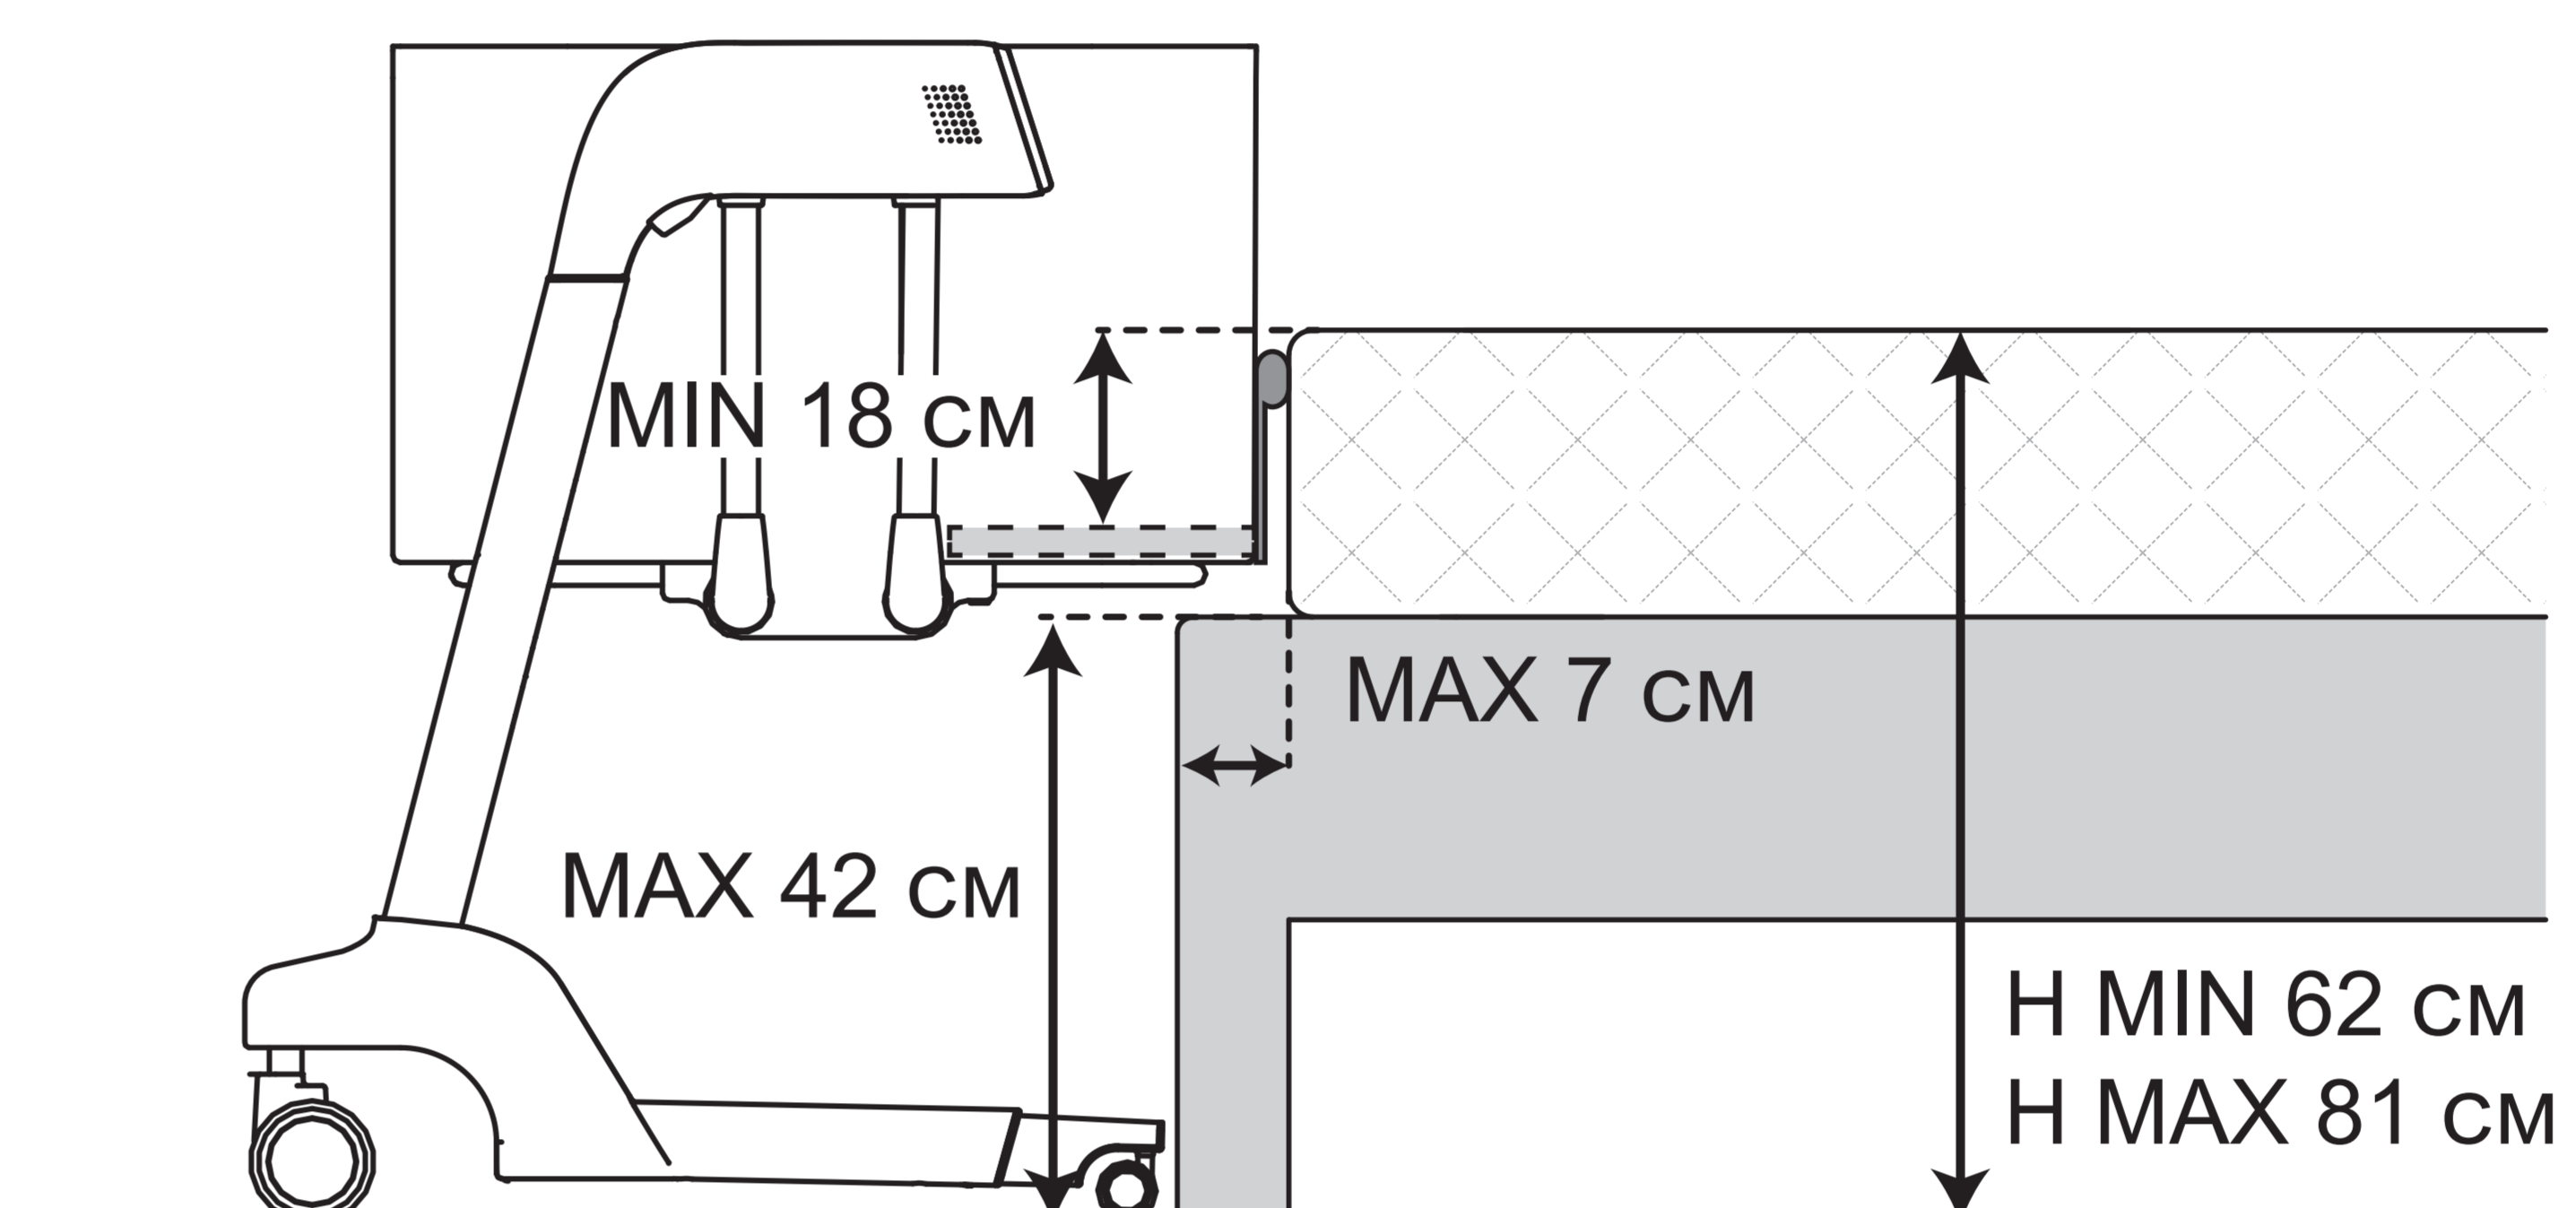

Trasformatore INCLUSO
Transformer INCLUDED
Transformateur INCLUS
Transformator INBEGRIFFEN
Transformador INCLUIDO
Μετασχηματιστής ΠΕΠΙΑΜΒΑΝΕΤΑΙ
Transformatori PËRFSHIREN
محول متضمنة

Telecomando INCLUSO
Remote control INCLUDED
Télécommande INCLUS
Fernbedienung INBEGRIFFEN
Control remoto INCLUIDO
Τηλεχειριστήριο ΠΕΠΙΑΜΒΑΝΕΤΑΙ
Telekomanda PËRFSHIREN
جهاز تحكم عن بُعد متضمنة

BIANCO

FOPPAPEDRETTI®

iCrib

Co-sleeping evolutivo

BIANCO